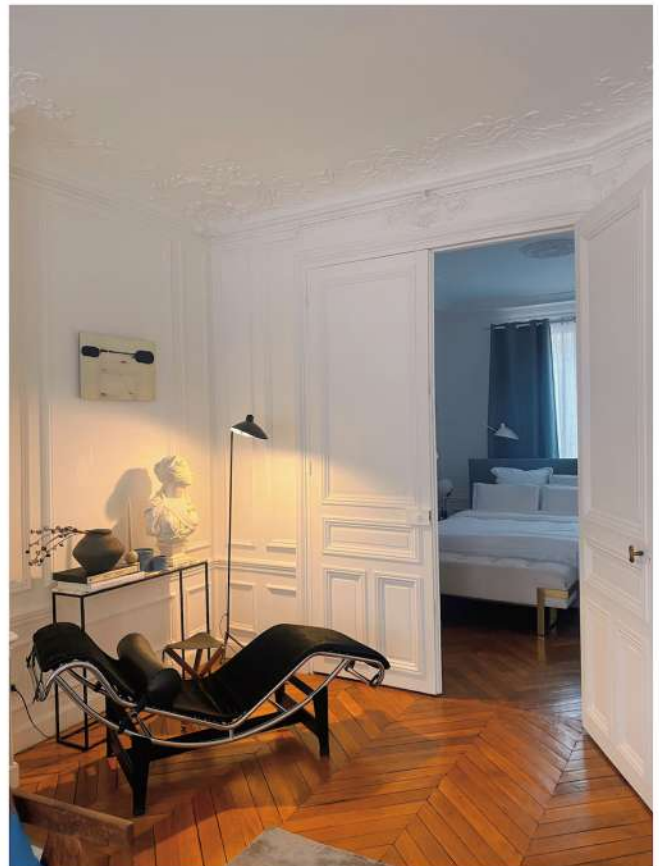

公寓：

这套74平方米，一室两厅的公寓是一个舒适且装饰精美的空间，复古元素与现代时尚的完美融合，昂贵的家具和精致的屋顶雕刻增添了公寓的魅力和优雅。

家居摆设融入了时尚元素，在经典设计中增添了一丝现代气息。从时尚的艺术品到别致的装饰品，这个空间完美地体现了房东无可挑剔的品味。

另有7.2平米的保姆房（可另购）。
可带家具出售。

银舍地产
AARIANE
Real Estate

银舍地产
AARIANE
Real Estate