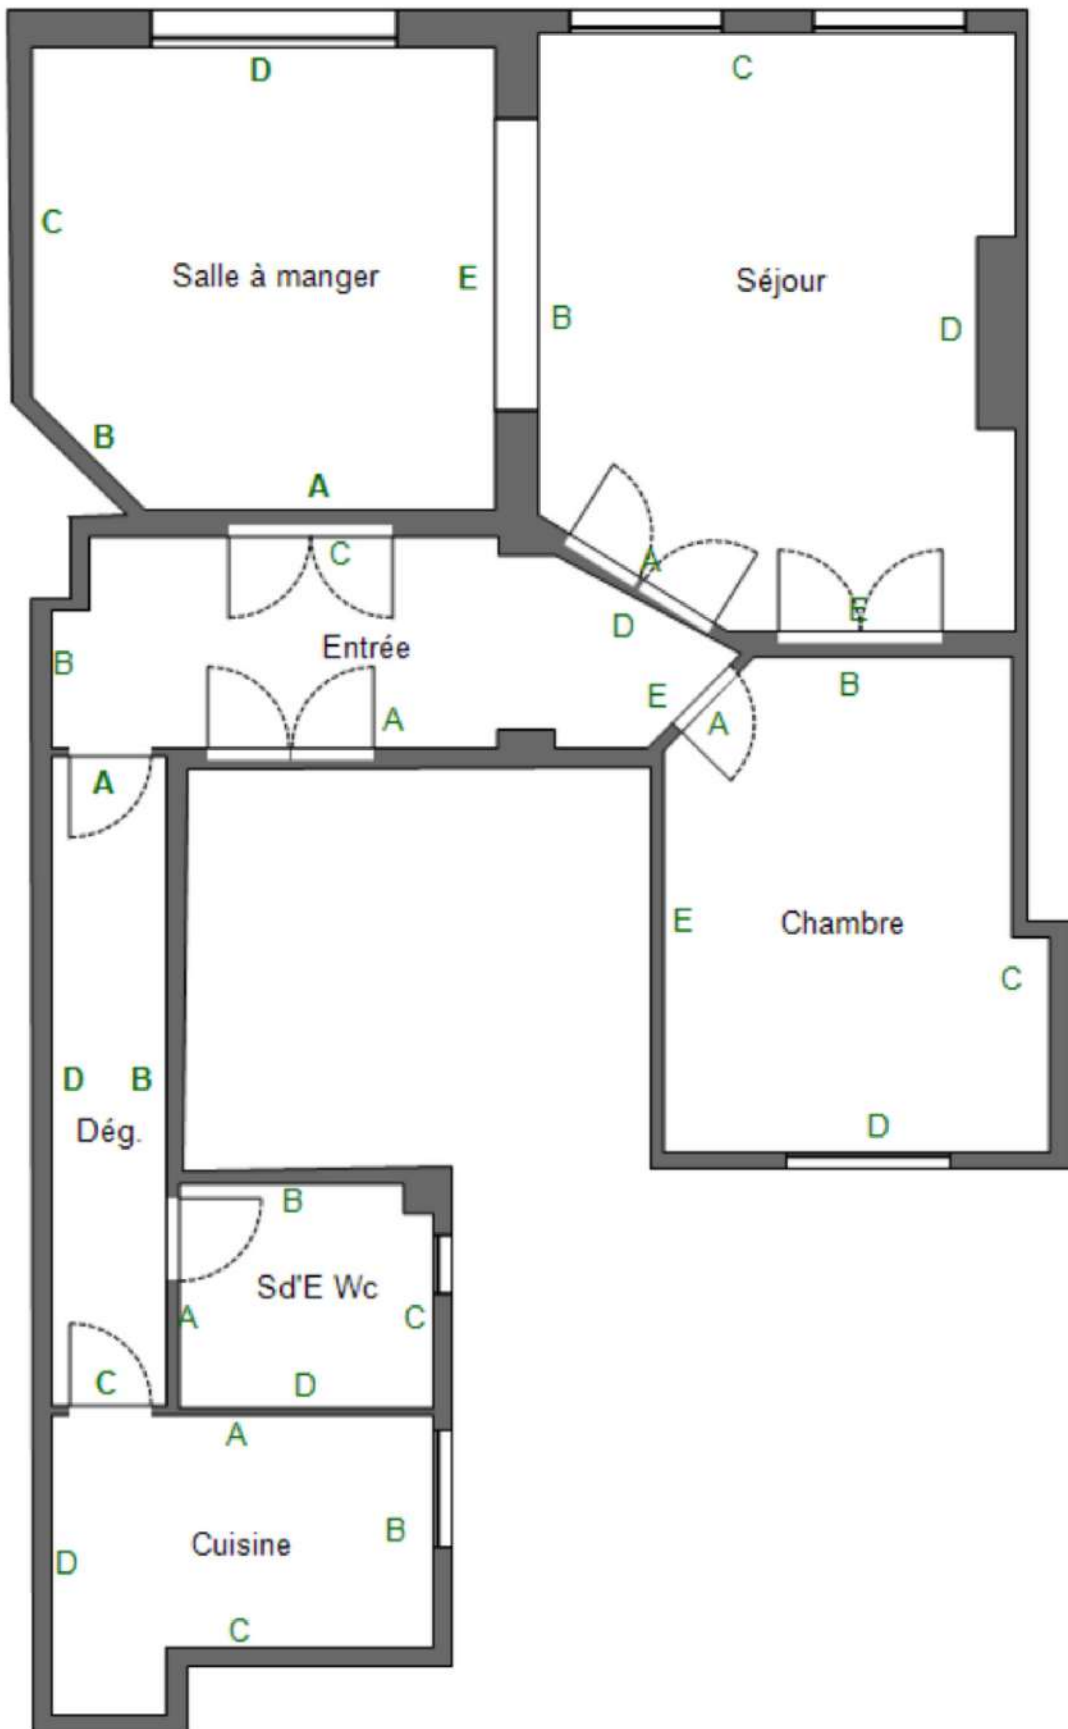

公寓：

这套74平方米，一室两厅的公寓是一个舒适且装饰精美的空间，复古元素与现代时尚的完美融合，昂贵的家具和精致的屋顶雕刻增添了公寓的魅力和优雅。

家居摆设融入了时尚元素，在经典设计中增添了一丝现代气息。从时尚的艺术品到别致的装饰品，这个空间完美地体现了房东无可挑剔的品味。

另有7.2平米的保姆房（可另购）。
可带家具出售。

银舍地产
AARIANE
Real Estate

银舍地产
AARIANE
Real Estate

DÉTAIL DES SUPERFICIES :

Étage	Lot	Local	SUPERFICIE PRIVATIVE DE LOT(S) en m ²		
			Superficie privative « Loi Carrez »	Autres superficies exclues	Superficie HSP < 1.80M
01	3	Entrée	9.06	0.55	-
01	3	Séjour	19.54	0.34	-
01	3	Salle à manger	15.22	1.38	-
01	3	Chambre	12.92	0.27	-
01	3	Dég.	5.45	-	-
01	3	Cuisine	7.06	-	-
01	3	Sd'E Wc	4.11	-	-
SOUS-SOL		Cave 9	-	8.04	-
Totaux			73.36 m²	10.58 m²	0.00 m²

Surface totale au sol (Carrez et Hors Carrez) : 75.9 m²

Contact

Alexandra Yinying LI

李银盈 / Founder

Tel/WhatsApp/WeChat: +33 (0)6 85 42 45 08

Email: all@ariane.com